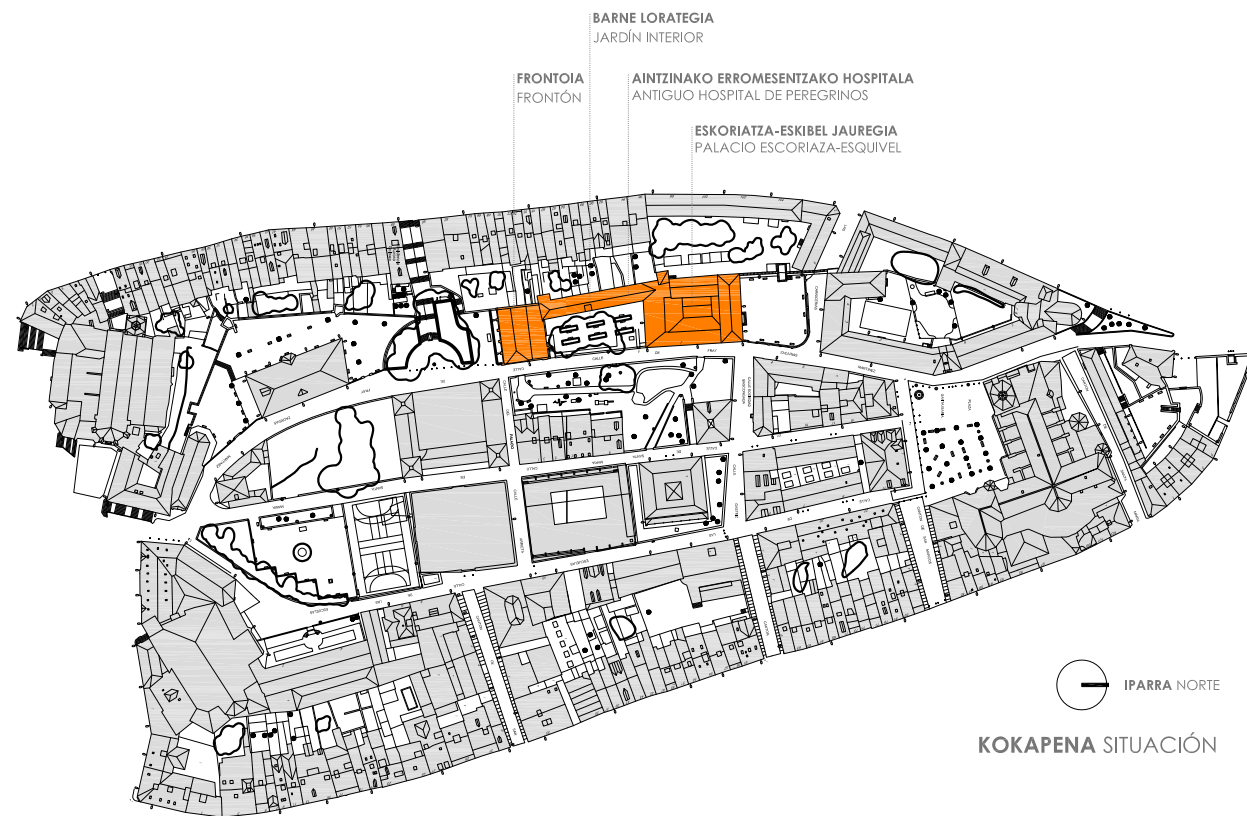

# VITORIA-GASTEIZKO ALDE ZAHARREKO ESKOLA BATEN EGITASMOA

## PROYECTO DE ESCUELA EN EL CASCO VIEJO DE VITORIA-GASTEIZ

**TOKIA EL LUGAR**

**IBILBIDE ARTISTIKO-KULTURAL ETA HEZKUNTZAKOIA**

●●●● CORREDOR ARTÍSTICO-CULTURAL Y EDUCATIVO

**POTENZIA DINAMIZATZAILEA**

○ POTENCIA DINAMIZADORA